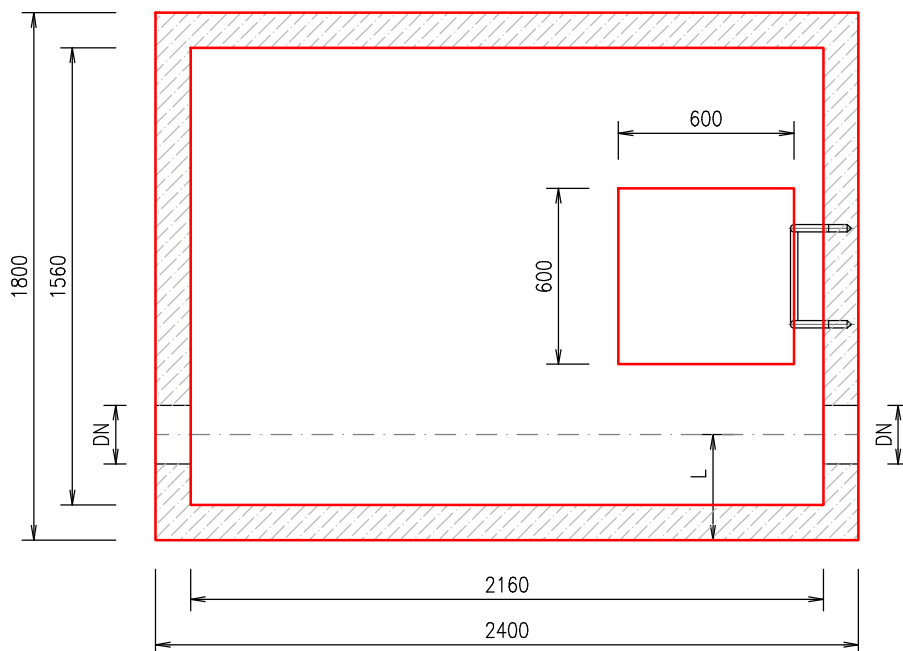

# VODOMERNÁ ŠACHTA VŠ 4,5 m<sup>3</sup> :

**REZ A-A' :**  
M 1:25

## LEGENDA

1 NÁDRŽ
2 STROPNÁ DOSKA
3 VSTUPNÝ KOMÍN
4 POKLOP

**PÔDORYS :**  
M 1:25

**Pozn. :**

*SAMONOSNÁ MONOLITICKÁ NÁDRŽ (JEDNOLIATA – BEZ SPOJOV) !*

VÝROBCA : <b>ZAPPA s.r.o.</b> <b>Borovce č. 358, 922 09 Borovce, okres Piešťany</b>		<b>ZAPPA s.r.o.</b> Ján ZÁVODNÝ mobil : +421 905 279 013, www.zappa.sk IČO : 46 491 511, DIČ : 2023416890	
HMOTNOSŤ NÁDRŽE :	5,0 t	CELKOVÁ HMOTNOSŤ :	7,1 t
HMOTNOSŤ STROP. DOSKY :	2,1 t	CELKOVÝ OBJEM NÁDRŽE :	4,5 m <sup>3</sup>
NÁZOV : <b>VODOMERNÁ ŠACHTA VŠ 4,5 m<sup>3</sup></b>		MIERKA 1:25	Č. VÝKRESU