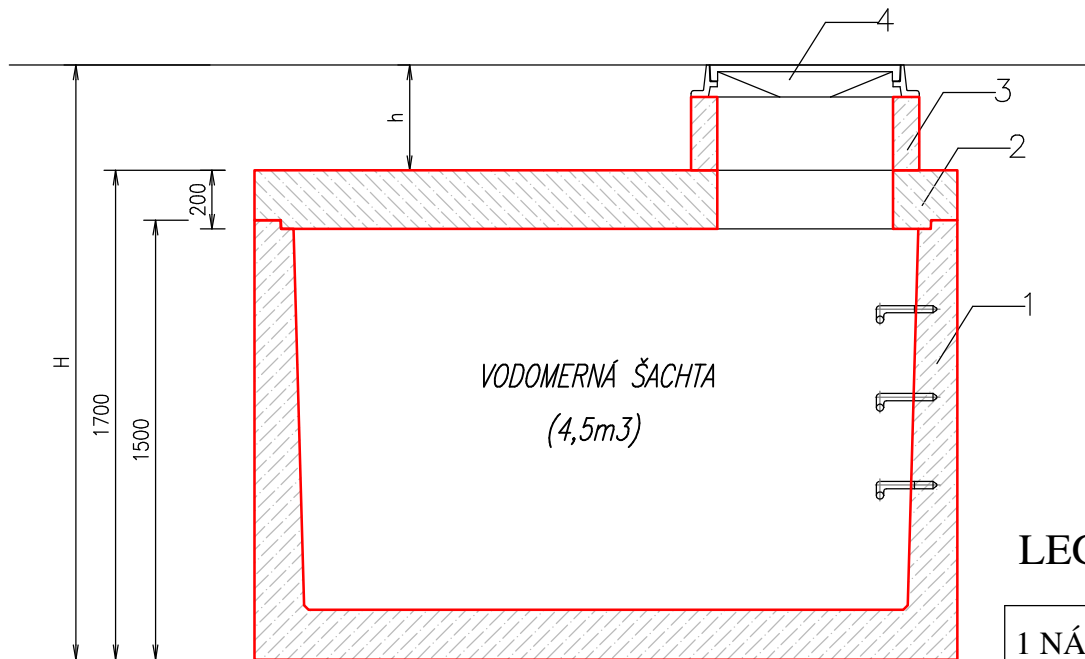

# VODOMERNÁ ŠACHTA VŠ 4,5 m<sup>3</sup> :

**REZ A-A' :**  
M 1:25

## LEGENDA

1 NÁDRŽ
2 STROPNÁ DOSKA
3 VSTUPNÝ KOMÍN
4 POKLOP

**PÔDORYS :**  
M 1:25

**Pozn. :**

*SAMONOSNÁ MONOLITICKÁ NÁDRŽ (JEDNOLIATA – BEZ SPOJOV) !*

VÝROBCA : <b>ZAPPA s.r.o.</b> <b>Borovce č. 358, 922 09 Borovce, okres Piešťany</b>		<b>ZAPPA s.r.o.</b> Ján ZÁVODNÝ mobil : +421 905 279 013, www.zappa.sk IČO : 46 491 511, DIČ : 2023416890	
HMOTNOSŤ NÁDRŽE :	5,0 t	CELKOVÁ HMOTNOSŤ :	7,1 t
HMOTNOSŤ STROP. DOSKY :	2,1 t	CELKOVÝ OBJEM NÁDRŽE :	4,5 m <sup>3</sup>
NÁZOV : <b>VODOMERNÁ ŠACHTA VŠ 4,5 m<sup>3</sup></b>		MIERKA 1:25	Č. VÝKRESU